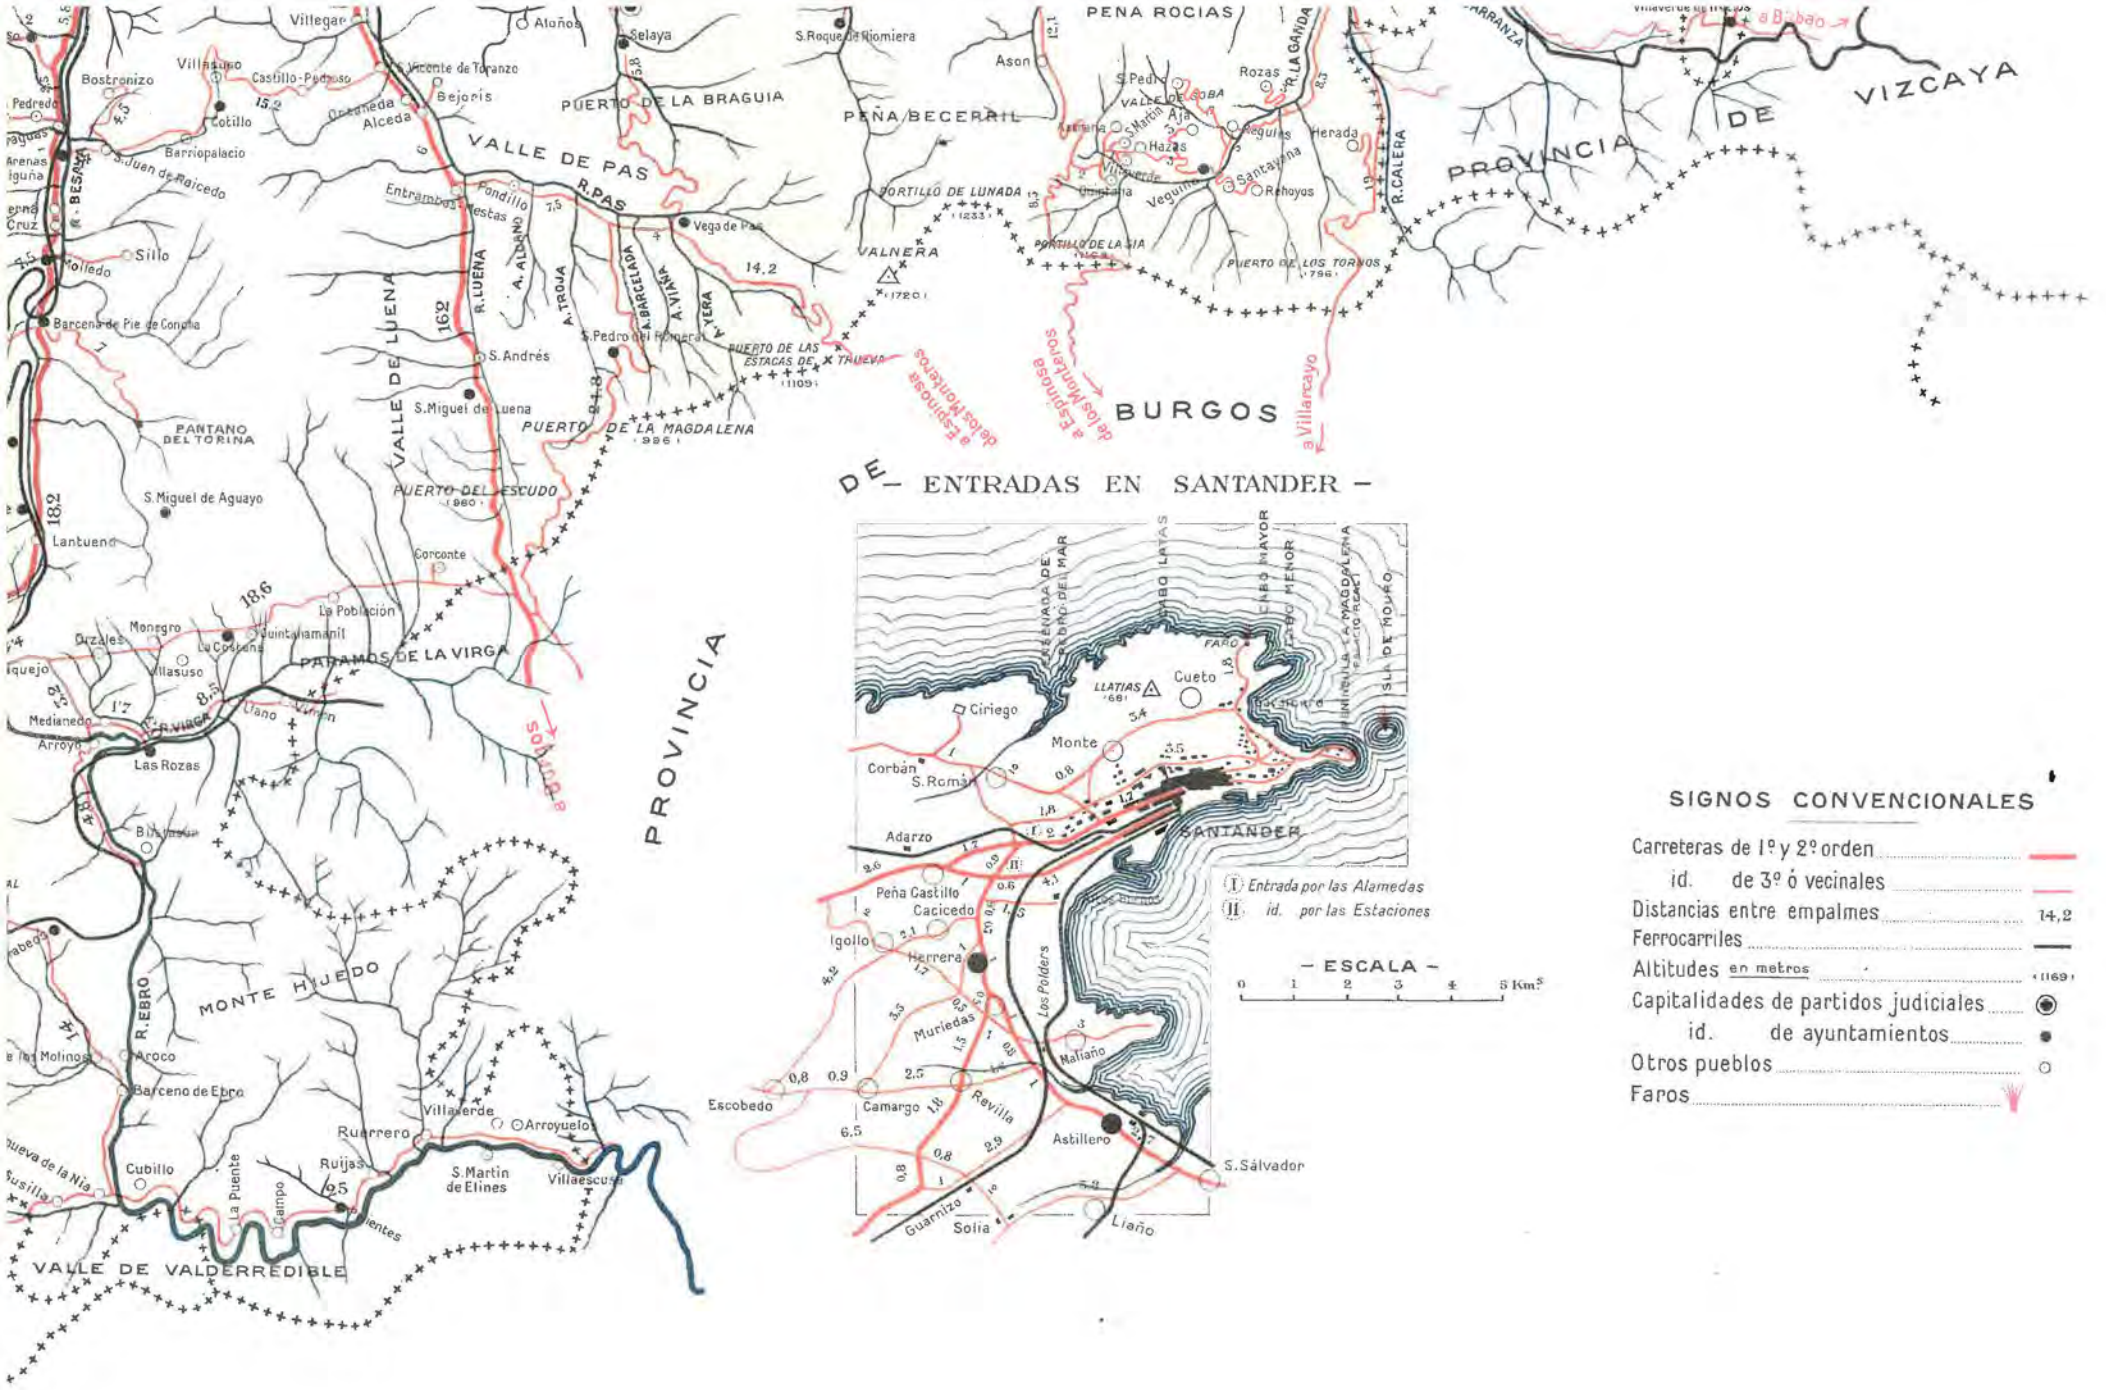

# CANTÁBRICO

ENTRADAS EN  
DETALLE AMPLIADO

BURGOS

PROVINCIA DE VIZCAYA

BANTANO DEL TORINA

ENTRADAS EN CANTABRIA

**DE ENTRADAS EN SANTANDER -**

- I) Entrada por las Alamedas
- II) id. por las Estaciones

CARTA-GUIA DE CARRETERAS  
 Y CAMINOS VECINALES  
 DE LA  
 PROVINCIA  
 DE  
**SANTANDER**

— 1927 —

ESCALA

VIUDA FONS SANTANDER