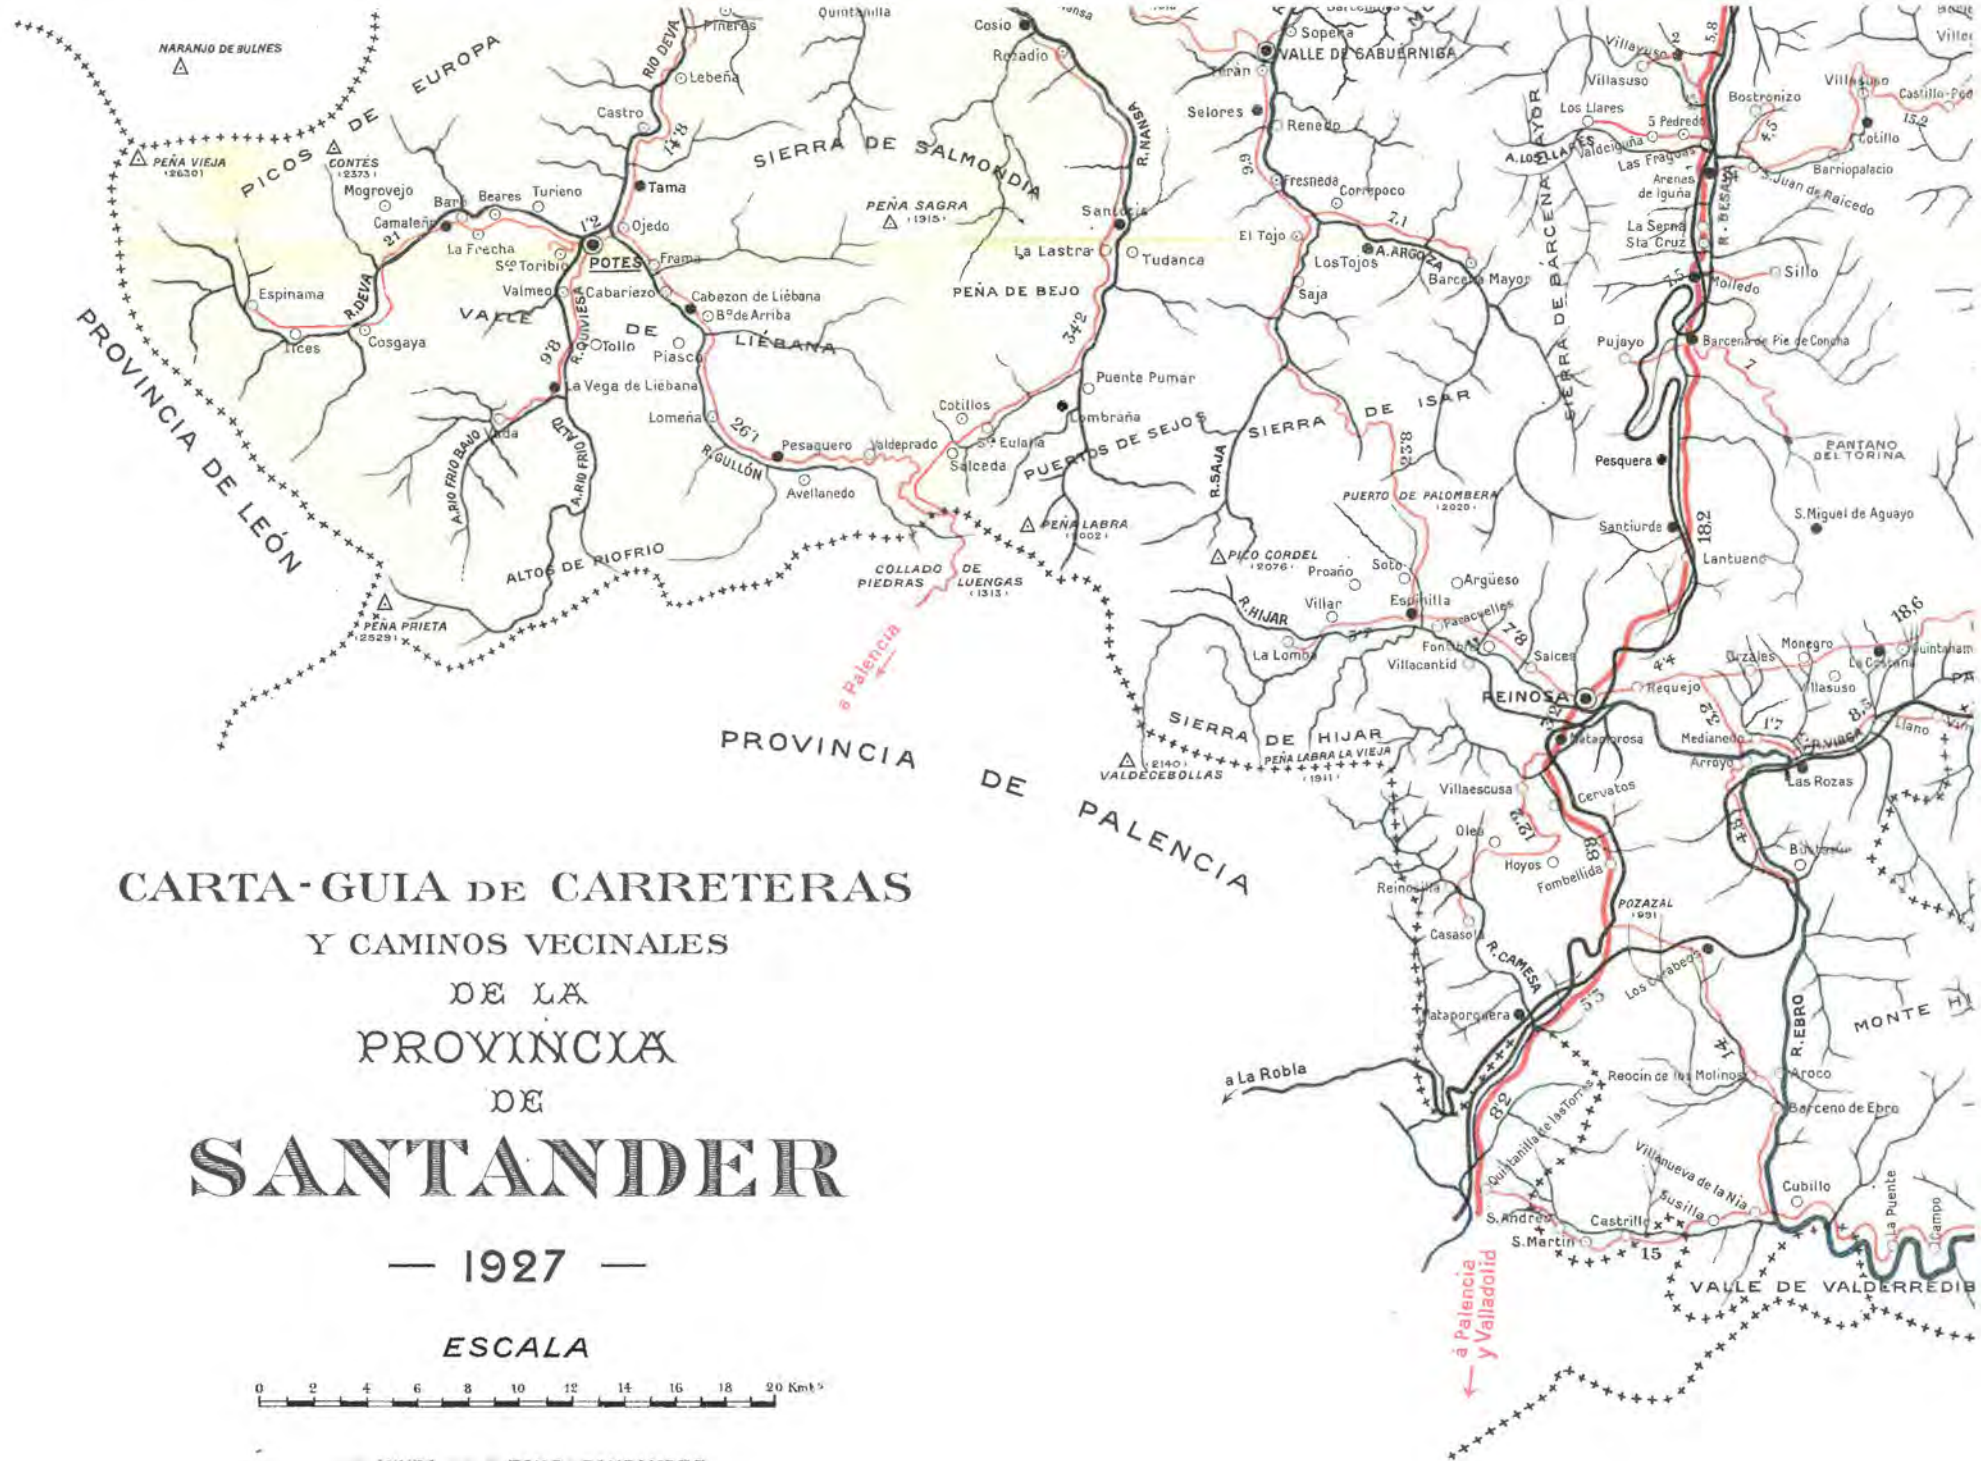

# CANTÁBRICO

ENTRADAS EN  
DETALLE AMPLIADO

BURGOS

PROVINCIA DE VIZCAYA

BANTANO DEL TORINA

ENTRADAS EN CANTABRIA

**DE ENTRADAS EN SANTANDER -**

- I) Entrada por las Alamedas
- II) id. por las Estaciones

CARTA-GUIA DE CARRETERAS  
 Y CAMINOS VECINALES  
 DE LA  
 PROVINCIA  
 DE  
**SANTANDER**

— 1927 —

ESCALA

VIUDA FONS SANTANDER