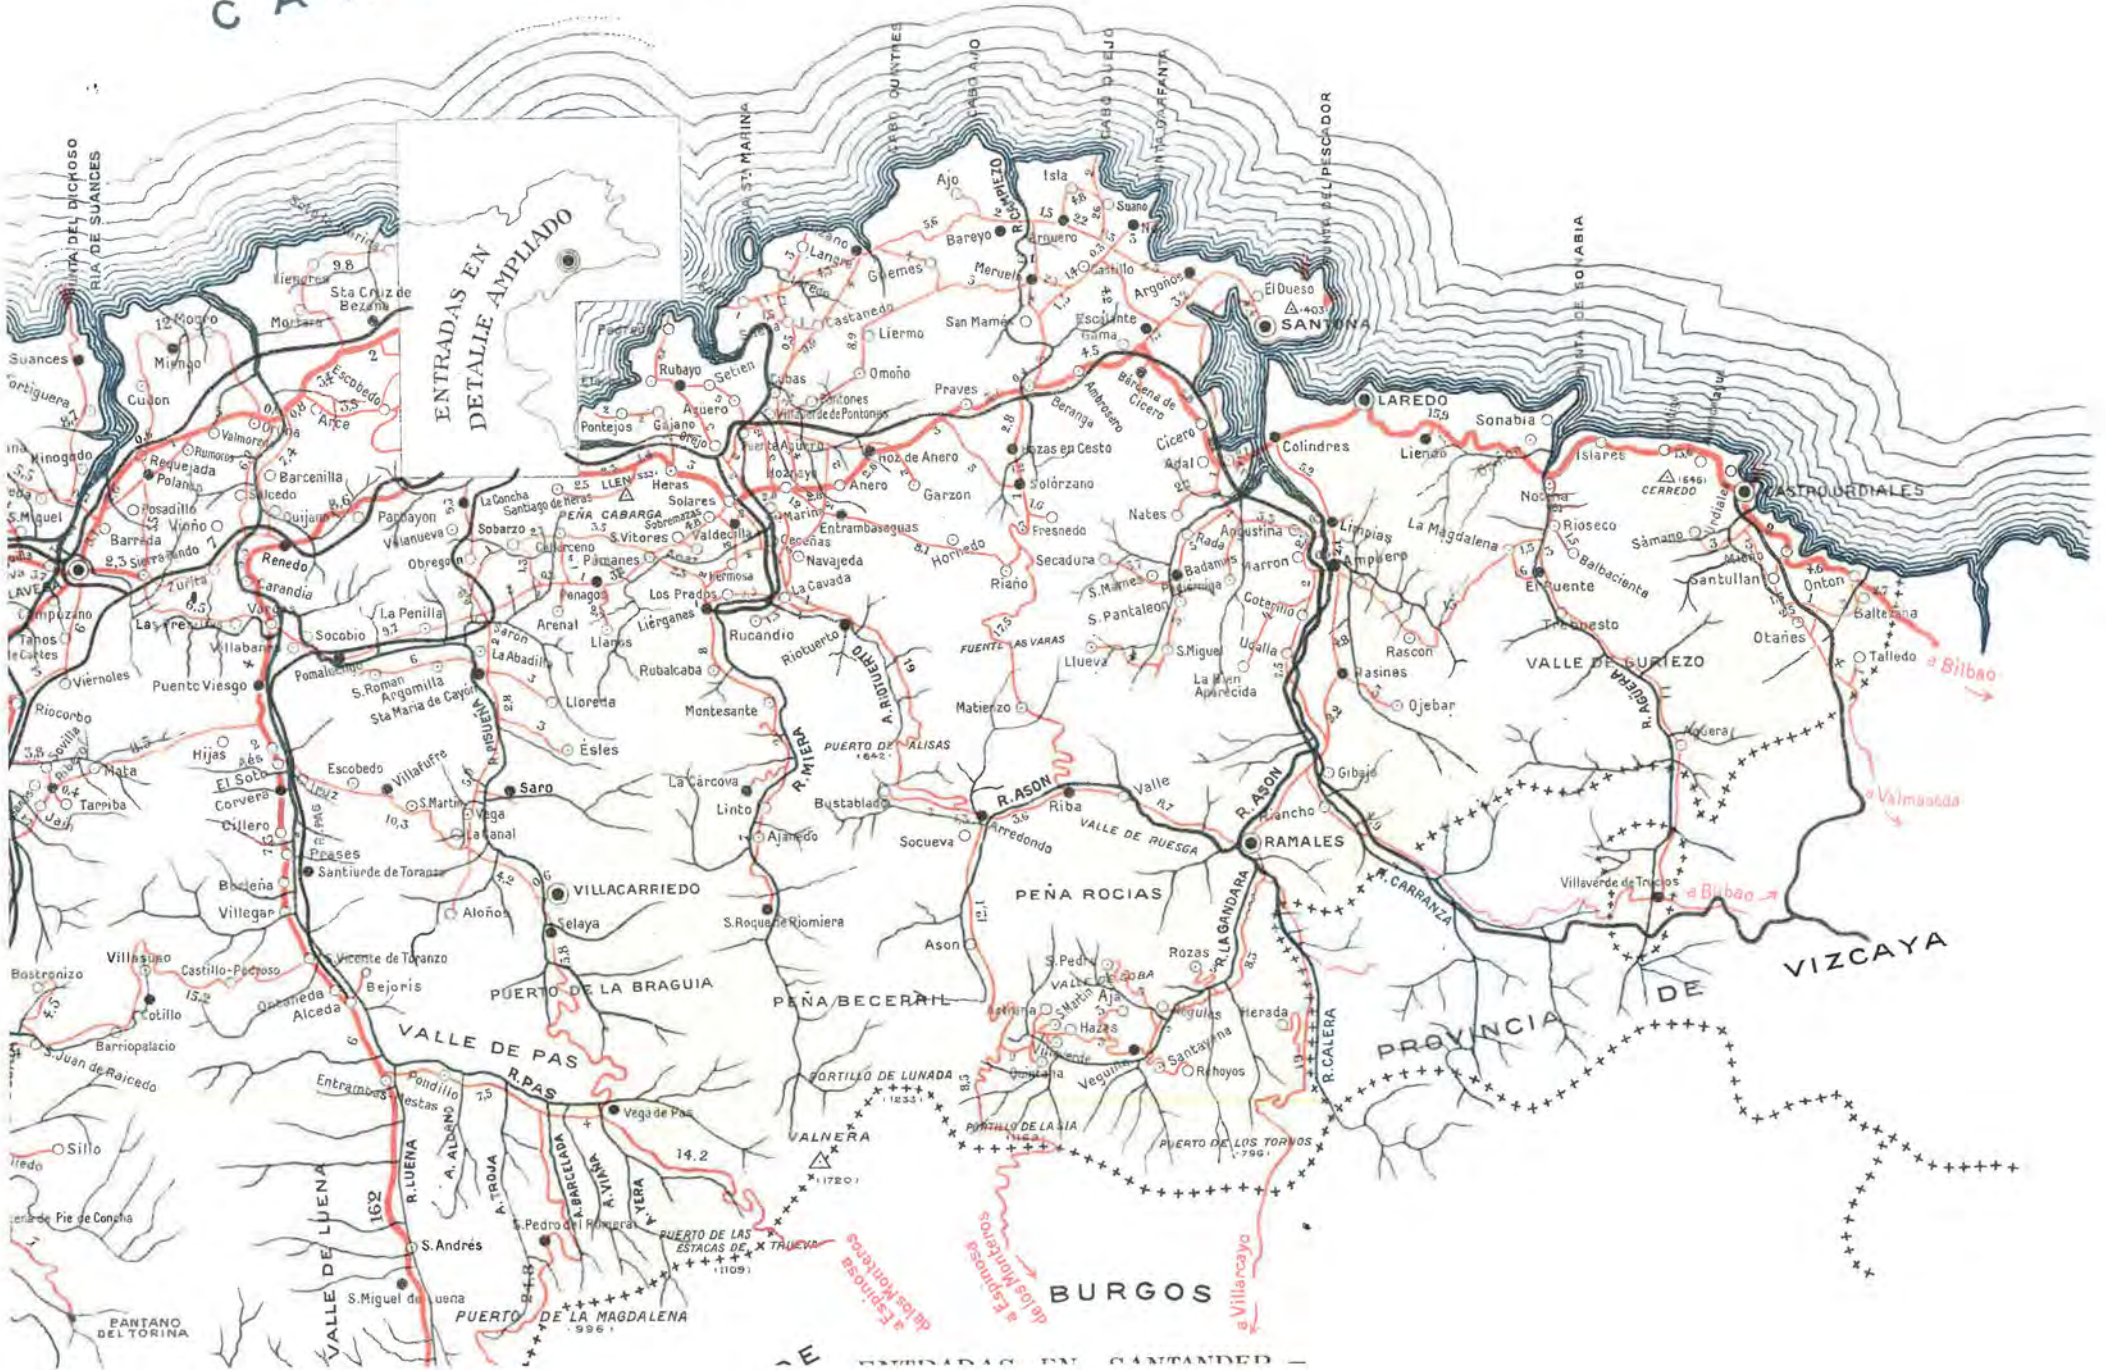

# CANTÁBRICO

ENTRADAS EN  
DETALLE AMPLIADO

BURGOS

PROVINCIA DE VIZCAYA

BANTANO DEL TORINA

ENTRADAS EN CANTABRIA

**DE ENTRADAS EN SANTANDER -**

- I) Entrada por las Alamedas
- II) id. por las Estaciones

CARTA-GUIA DE CARRETERAS  
 Y CAMINOS VECINALES  
 DE LA  
 PROVINCIA  
 DE  
**SANTANDER**

— 1927 —

ESCALA

VIUDA FONS SANTANDER