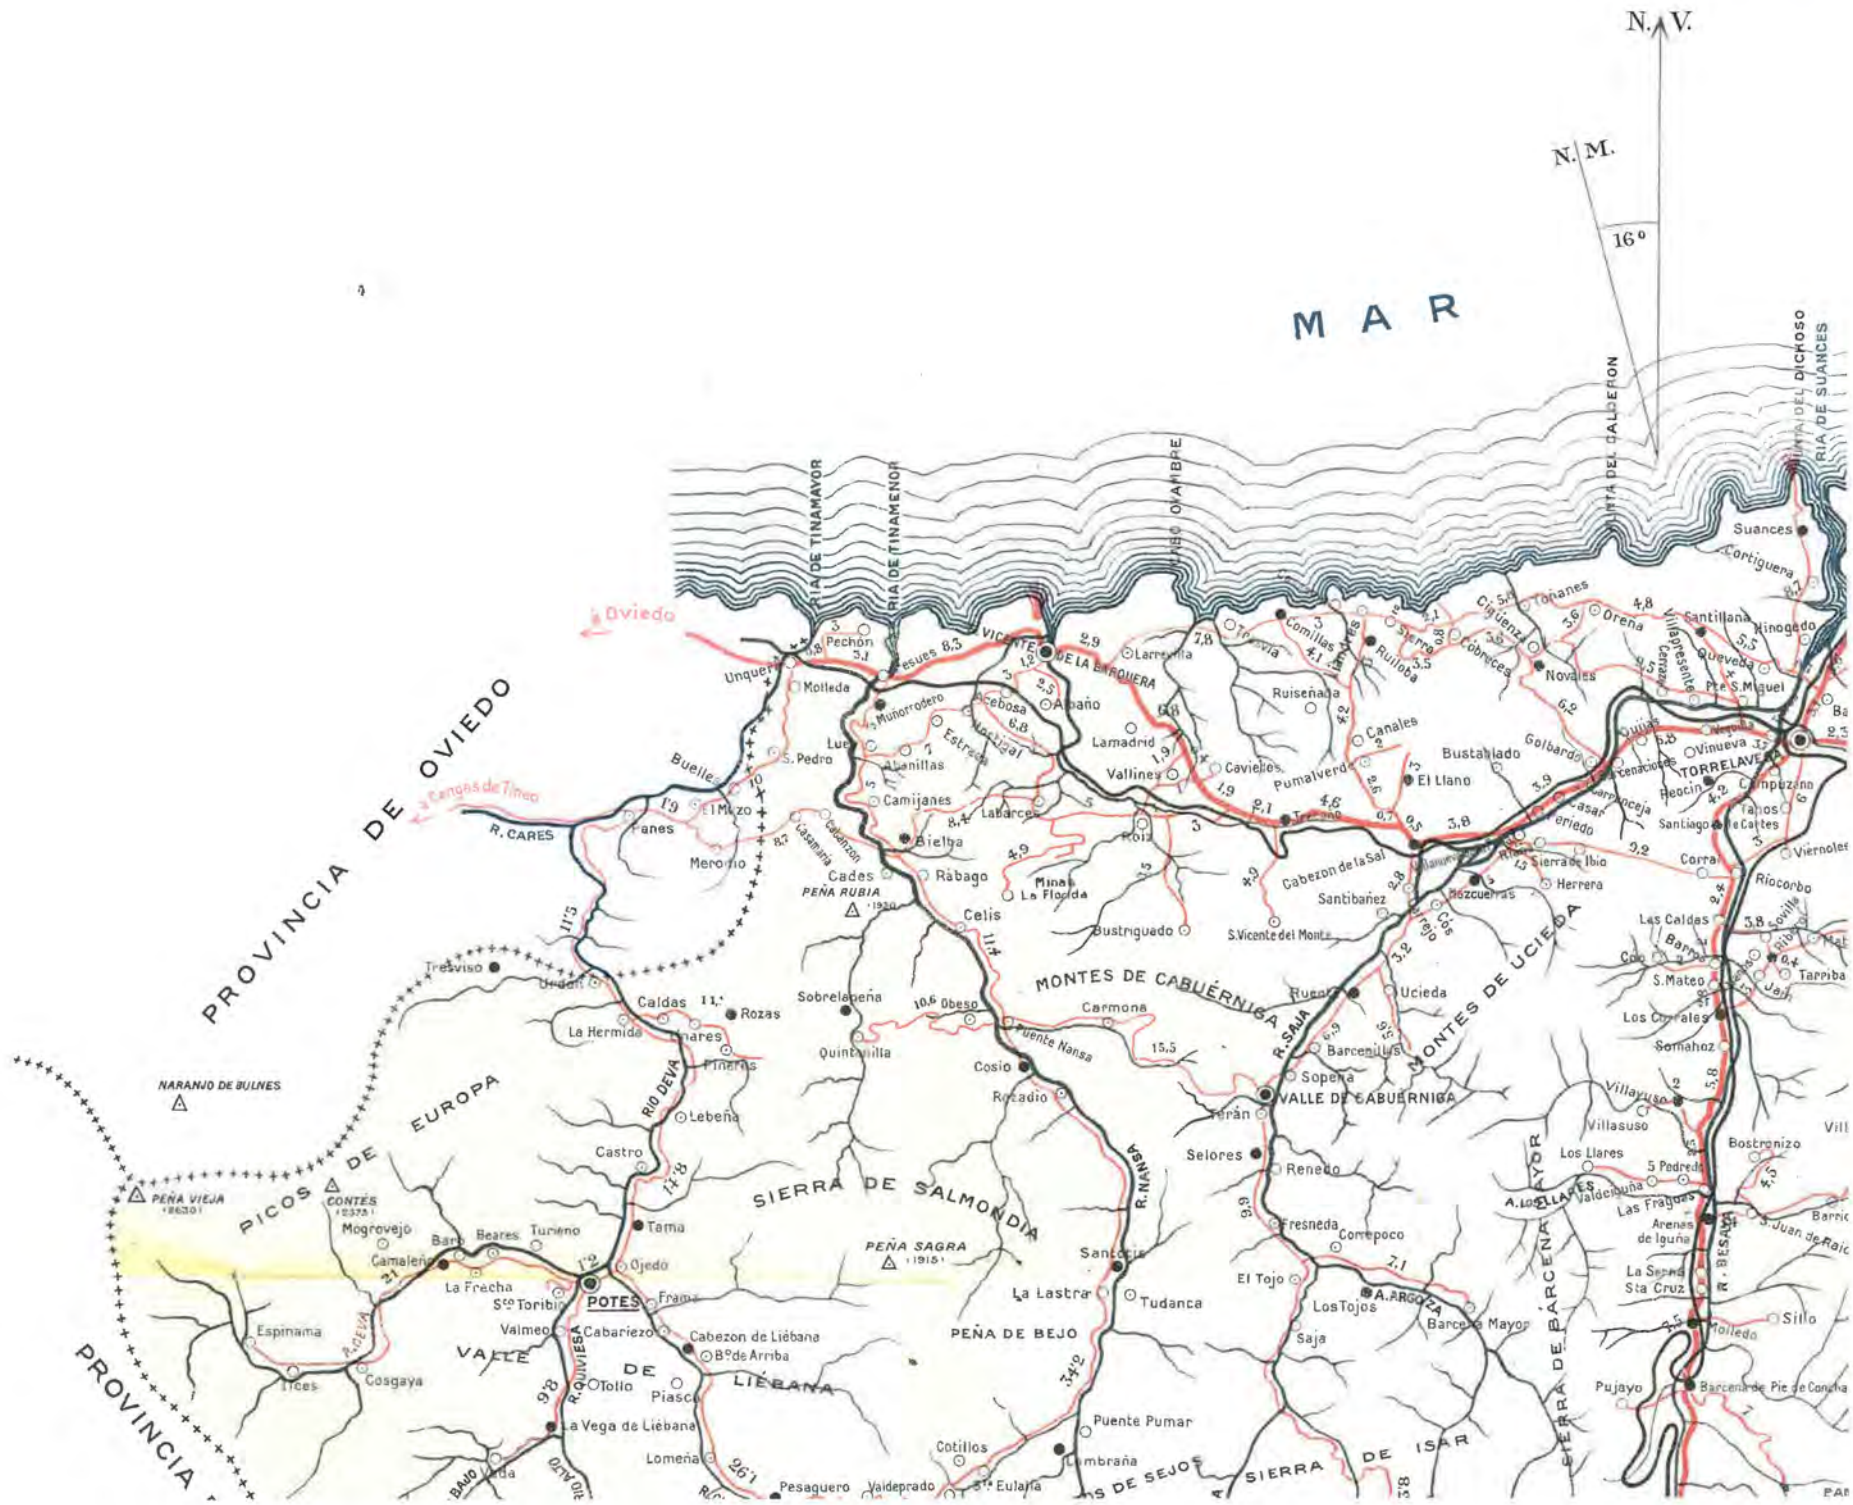

# CANTÁBRICO

ENTRADAS EN  
DETALLE AMPLIADO

BURGOS

PROVINCIA DE VIZCAYA

BANTANO DEL TORINA

ENTRADAS EN CANTABRIA

**DE ENTRADAS EN SANTANDER -**

- I) Entrada por las Alamedas
- II) id. por las Estaciones

CARTA-GUIA DE CARRETERAS  
 Y CAMINOS VECINALES  
 DE LA  
 PROVINCIA  
 DE  
**SANTANDER**

— 1927 —

ESCALA

VIUDA FONS SANTANDER